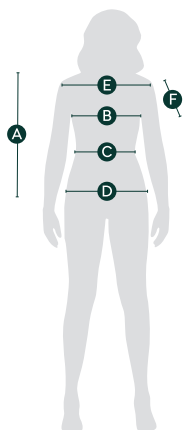

Dámská polokošile emerald

	A	B	C	D	E	F
Velikost	Délka těla od vnitřního ramene (přední)	1/2 obvodu hrudníku (cm)	1/2 obvodu pasu (cm)	1/2 spodního obvodu (cm)	Šíře ramen (cm)	Délka rukávu (cm)
XS	62	43	40	46	37	15
S	64	45	42	48	39	16
M	66	47	44	50	41	17
L	68	50	47	53	43	18
XL	70	53	50	56	45	19
XXL	72	56	53	59	47	20